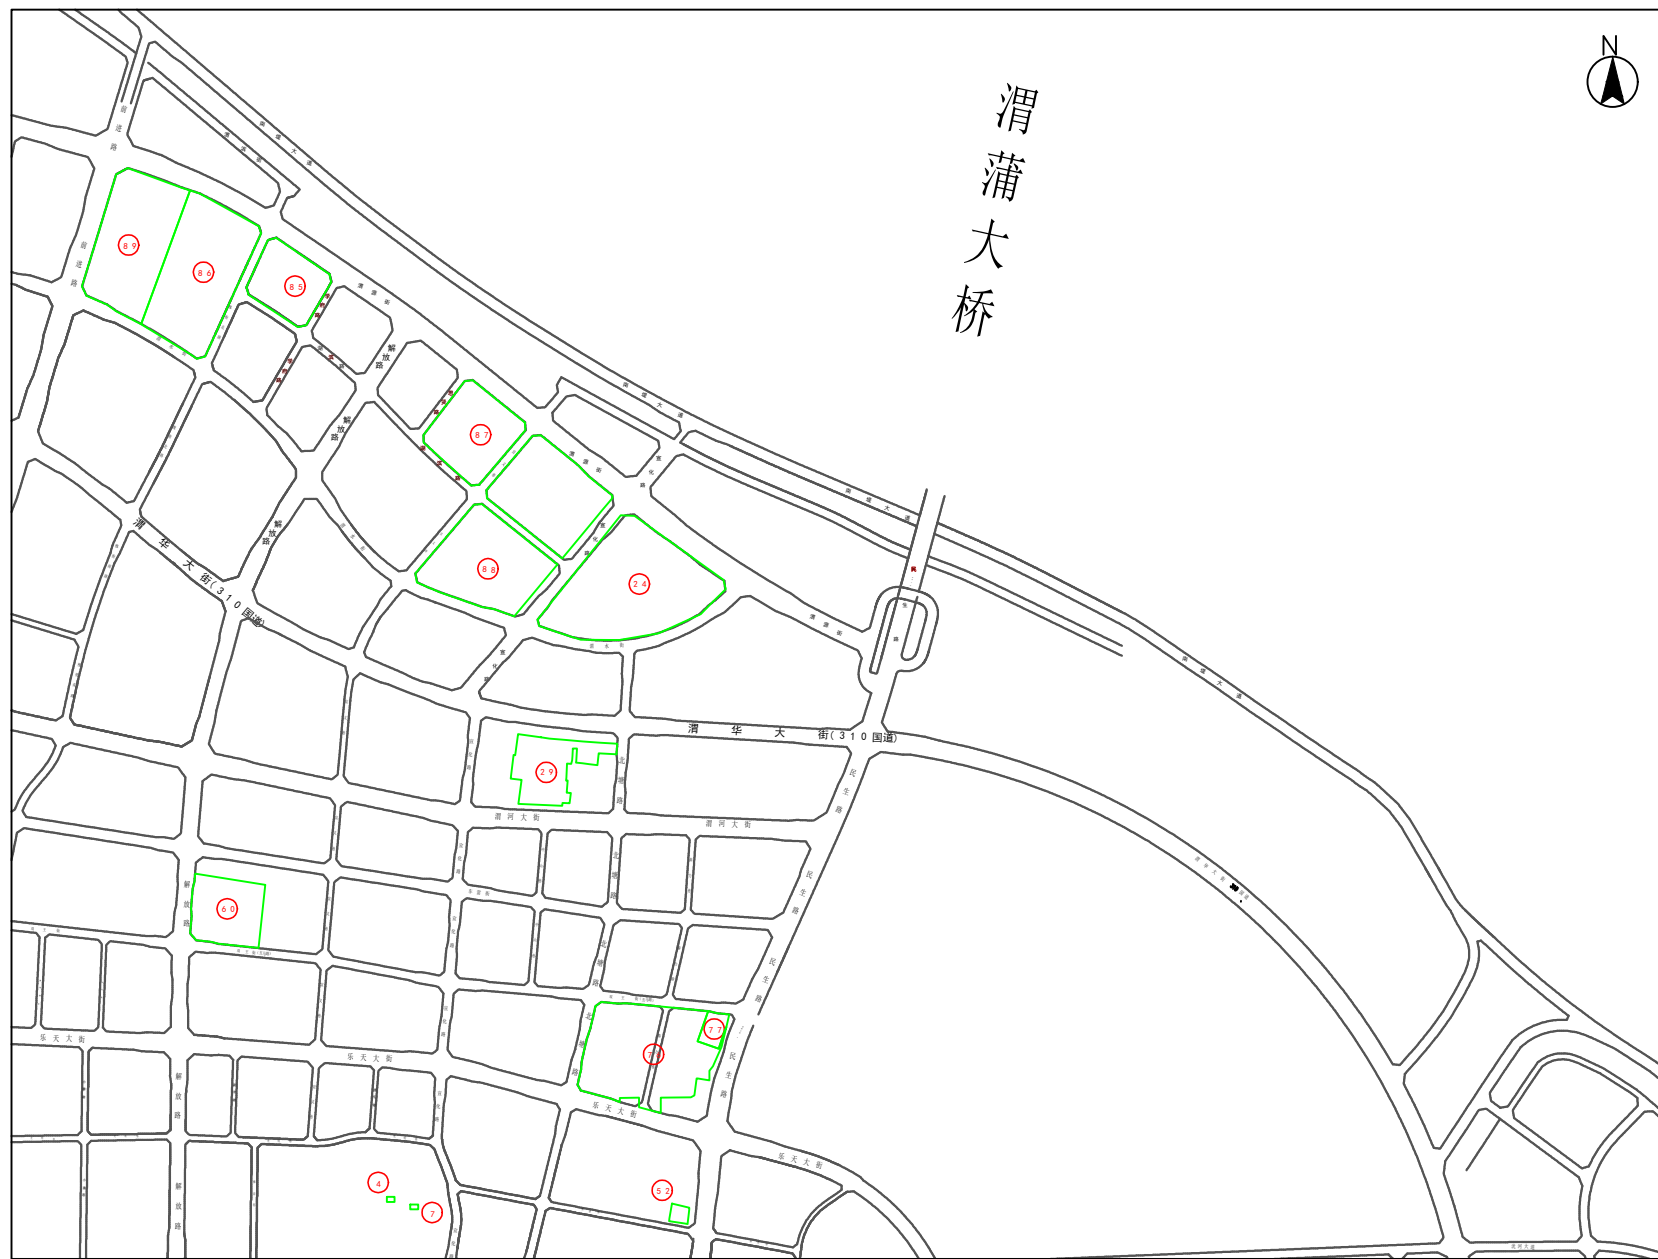

渭南市城区存量住宅用地位置示意图（1）

渭南市城区存量住宅用地位置示意图（2）

渭南市城区存量住宅用地位置示意图（3）

渭南市城区存量住宅用地位置示意图（4）