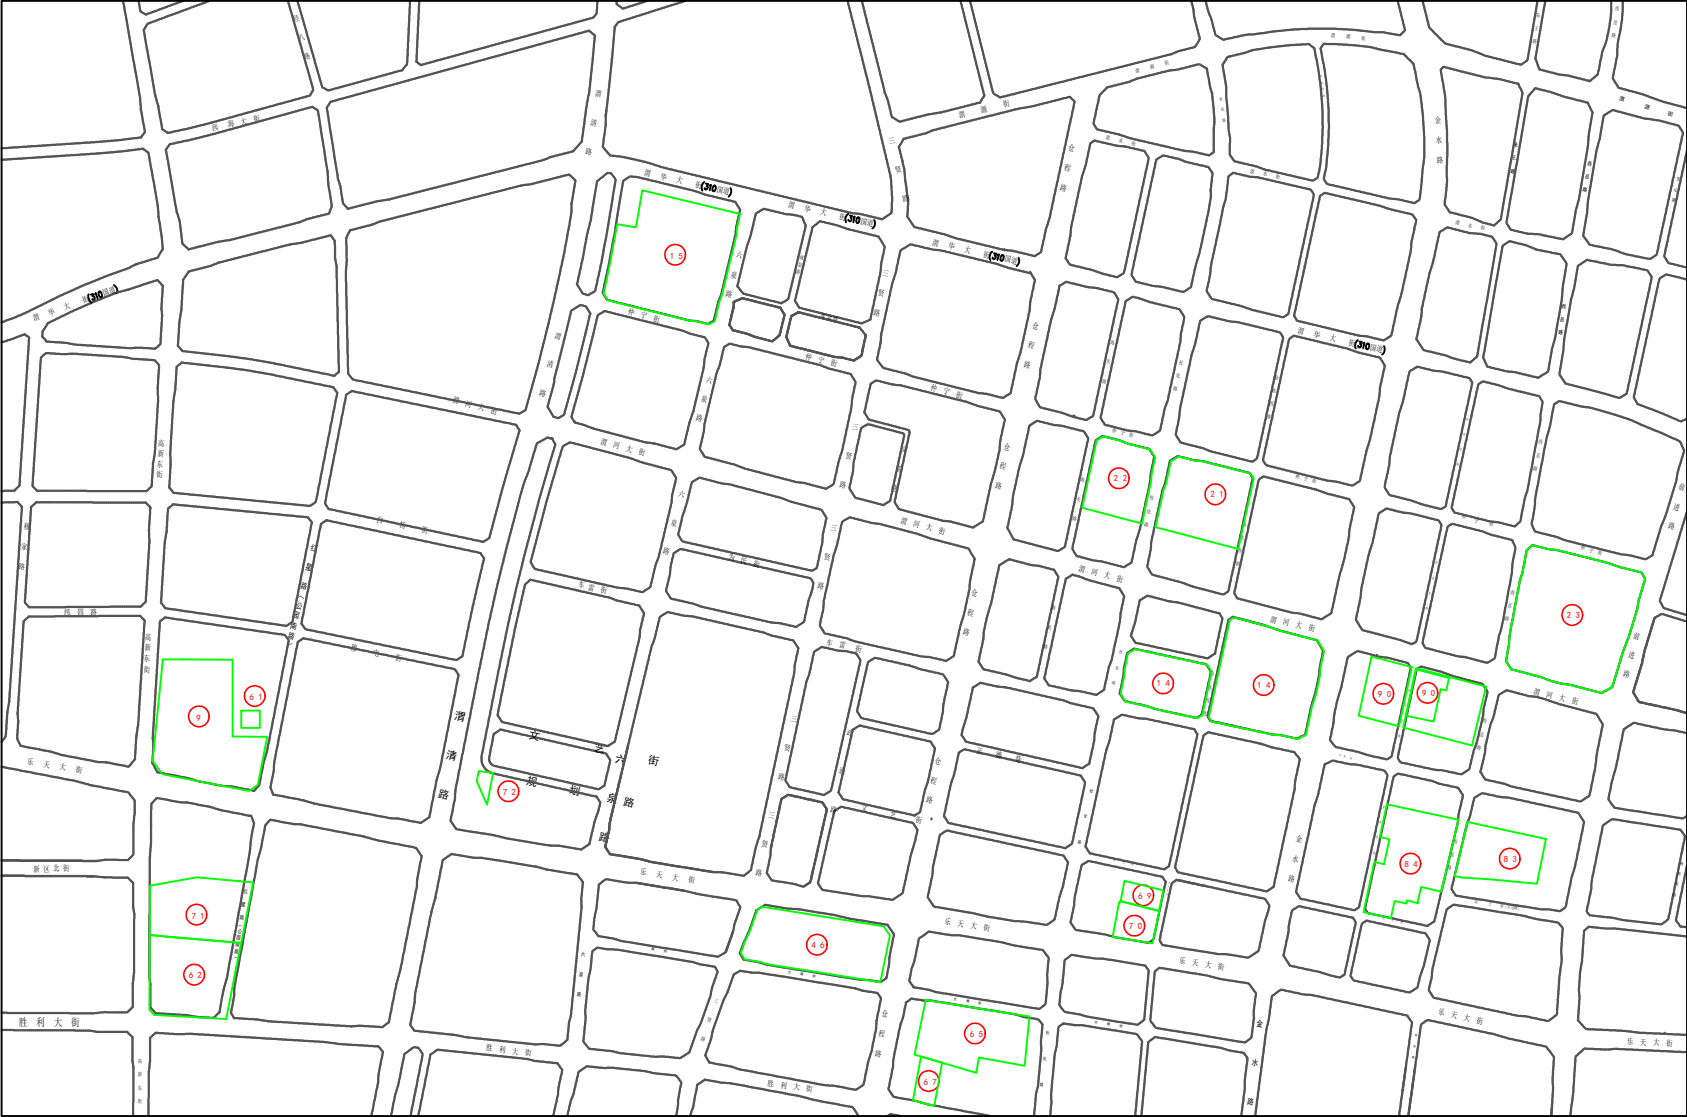

渭南市城区存量住宅用地位置示意图（1）

渭南市城区存量住宅用地位置示意图（2）

渭南市城区存量住宅用地位置示意图（3）

渭南市城区存量住宅用地位置示意图（4）